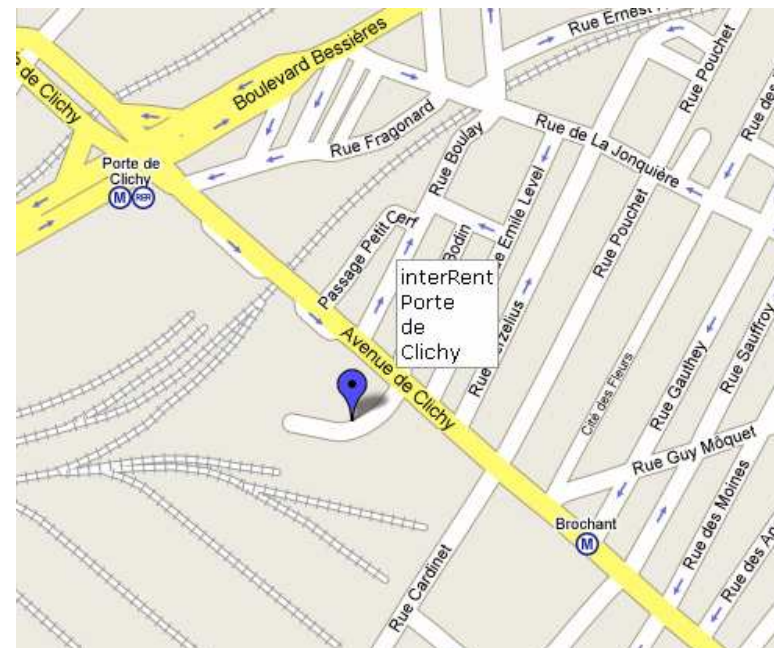

### Transports / comment nous trouver:

De Roissy CDG (55 mn)  
RER B et bus N°54

Prendre le RER B de Roissy Charles de Gaulle direction St Rémy les Chevreuses, correspondance Gare du Nord et prendre le bus n°54 direction Gabriel Péri (arrêt Boulay)-Métro arrêt Porte de Clichy.

D' Orly Aéroport  
(Orly Val RER B 50 min)

Prendre le Métro Orly Val en direction d'Antony. Descendre à Antony puis prendre le RER B en direction de Roissy Charles de Gaulle, correspondance Châtelet, prendre Métro ligne 14 direction Saint-Lazare et s'arrêter à la station Saint-Lazare et prendre la correspondance Métro ligne 13 direction Gabriel Péri – Asnières Gennevilliers descendre à la station Porte de Clichy ou Brochant.

De la station Porte de Clichy

Prendre l'avenue de Clichy sur 300 mètres en direction de Paris et prendre la 1<sup>ère</sup> rue à droite, vous arrivez en face de l'entrée de l'hôtel Ibis Berthier, nous sommes à l'accueil groupe de l'hôtel.

De la station Brochant

Prendre l'avenue de Clichy sur 300 mètres en direction de Clichy et prendre la 2<sup>ème</sup> rue à gauche, vous arrivez en face de l'entrée de l'hôtel Ibis Berthier, nous sommes à l'accueil groupe de l'hôtel.